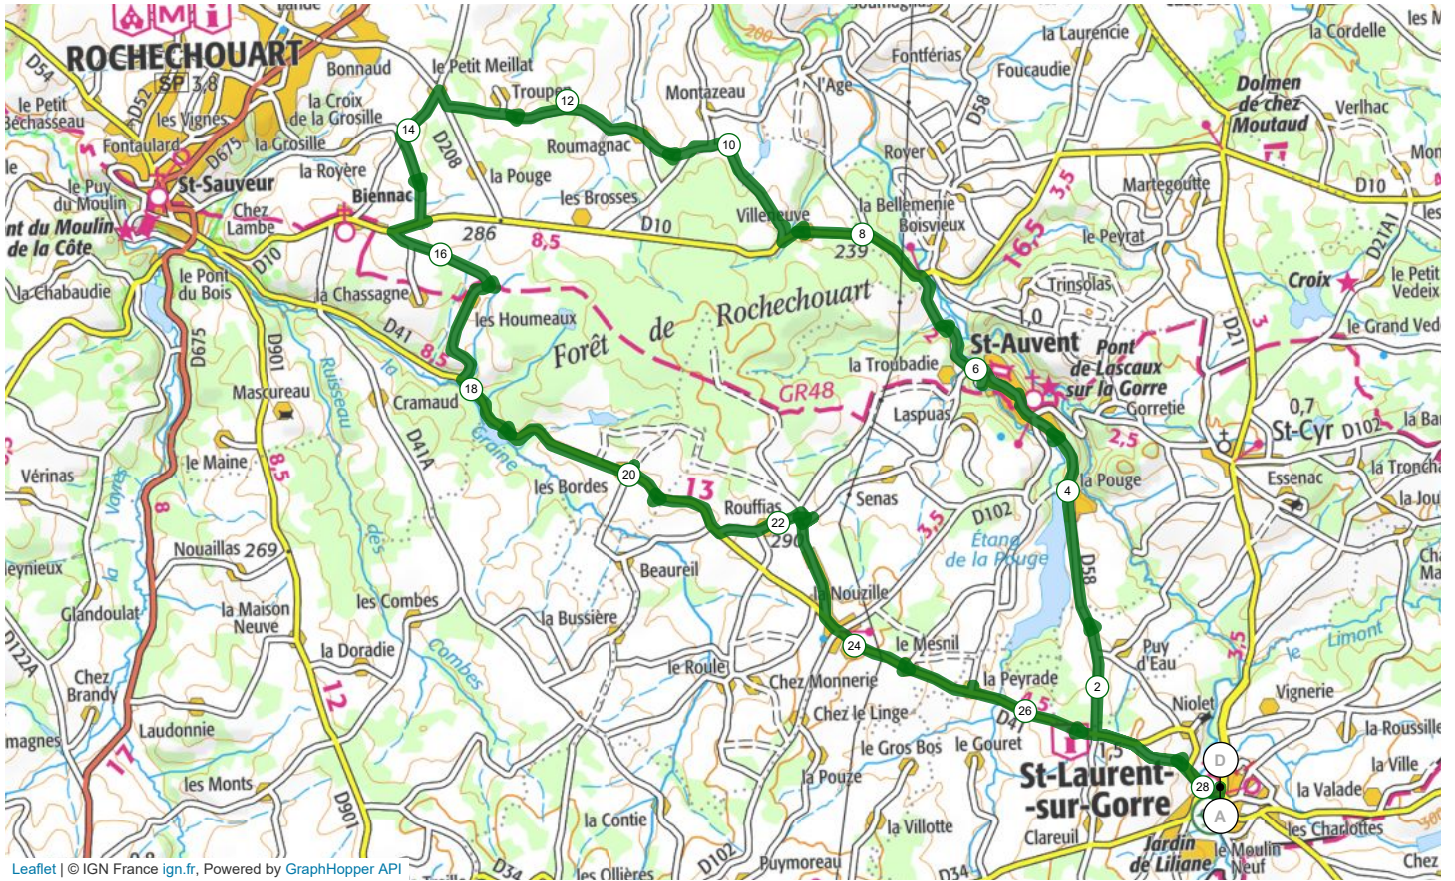

9491825 | Cyclisme - Randonnée | 28 KMS SLG 1
Saint-Laurent-sur-Gorre -> Saint-Laurent-sur-Gorre
↳ 28.277 km ↑ 363 m ↓ 363 m ▲ 214 m ▼ 311 m

Leaflet | © IGN France ign.fr, Powered by GraphHopper API

Le droit de reproduction est strictement réservé à un usage personnel et privé. Lors de la pratique de votre activité, veillez à respecter les propriétés et chemins privés et vous assurez de la praticabilité du parcours.

© 2019 Openrunner