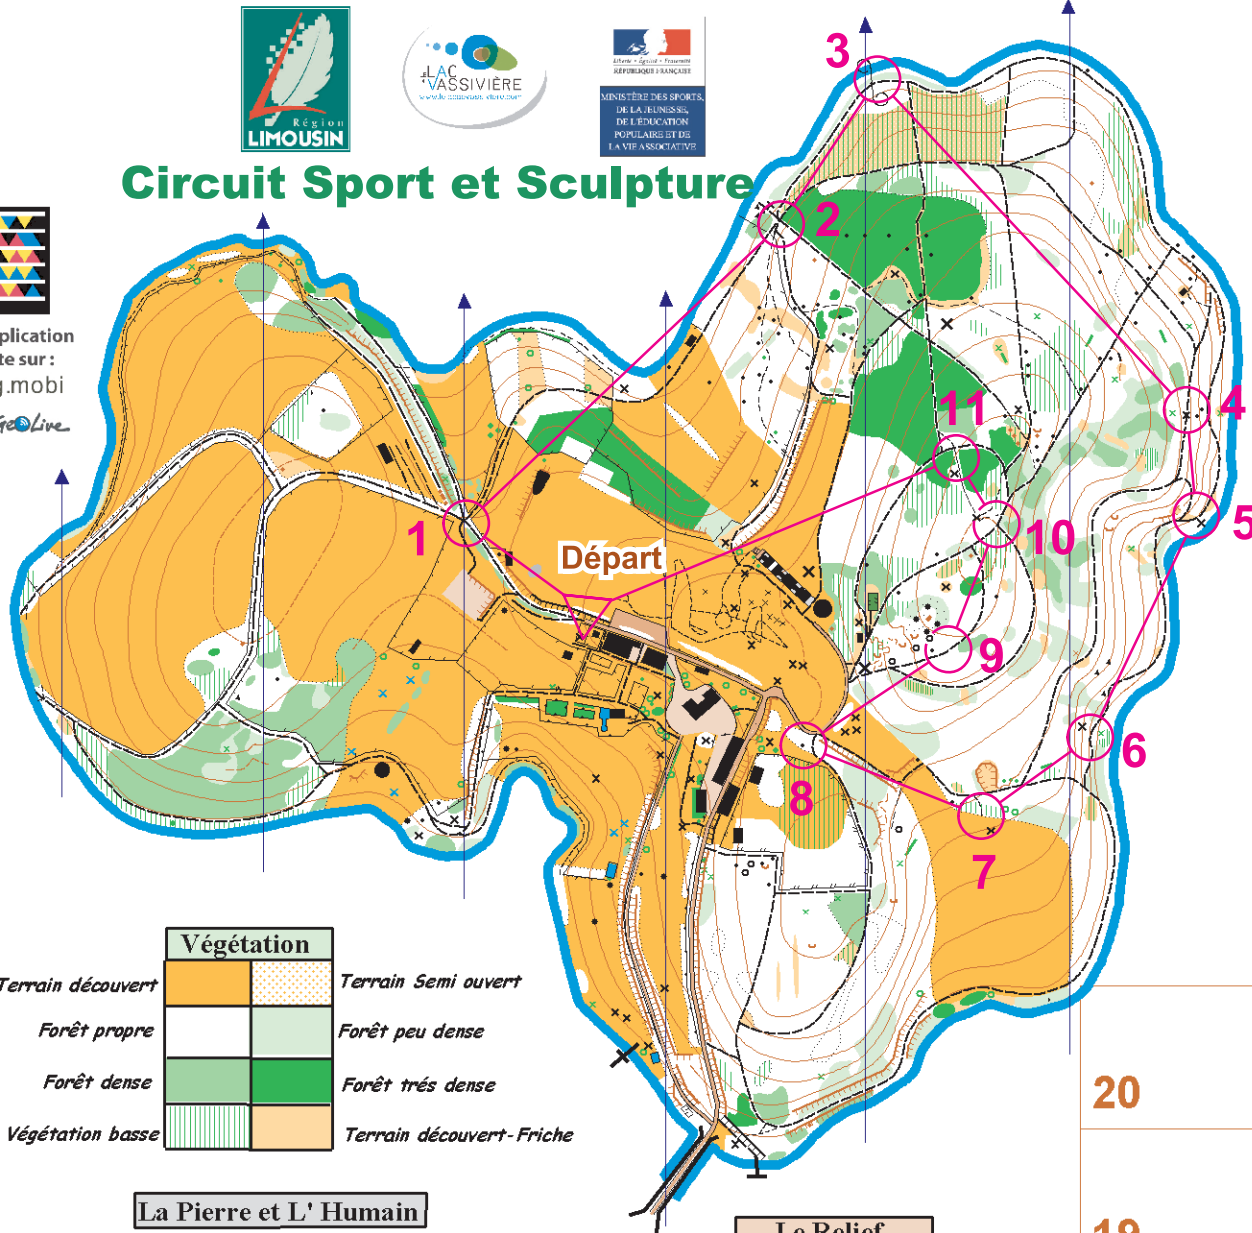

Ile de Vassivière

Echelle : 1 / 7 500
Equidistance : 5 m

200 m

Circuit Sport et Sculpture

Téléchargez l'application mobile gratuite sur : <http://gettag.mobi>

Powered by myGoLive

Végétation	
Terrain découvert	Terrain Semi ouvert
Forêt propre	Forêt peu dense
Forêt dense	Forêt très dense
Végétation basse	Terrain découvert-Friche

La Pierre et L' Humain	
Rochers	Tas de pierre
Muret franchissable	Mur infran
Clôture franchissable	Route
Clôture infranchissable	Allée
Chemin	Sentier
Construction	Place à feu
Ligne électrique	Objet particulier

Le Relief	
Courbes de niveau	Butte
Talus : Levée de terre	Cuvette : Trou
Dépression	
L' Eau	
Rivière ou fleuve	Point d'eau
Piscine, Bassin	