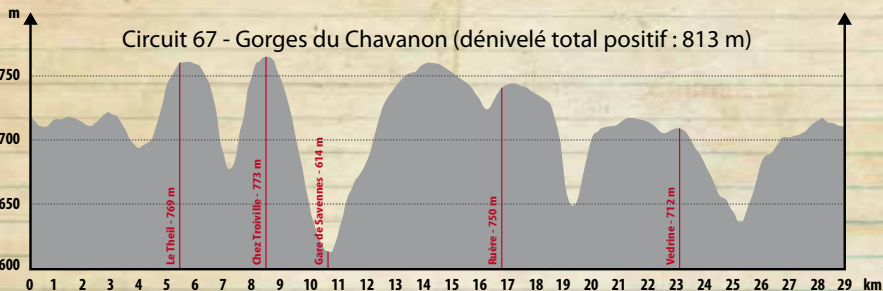

PROFIL ALTIMÉTRIQUE DES CIRCUITS

ESPACE VTT HAUTE-CORRÈZE

Circuit n° 65 : Ruisseaux de Gioux (13 km)

Circuit n° 67 : Gorges du Chavanon (29 km)

Départ : Merlines

Pavillon Office de Tourisme