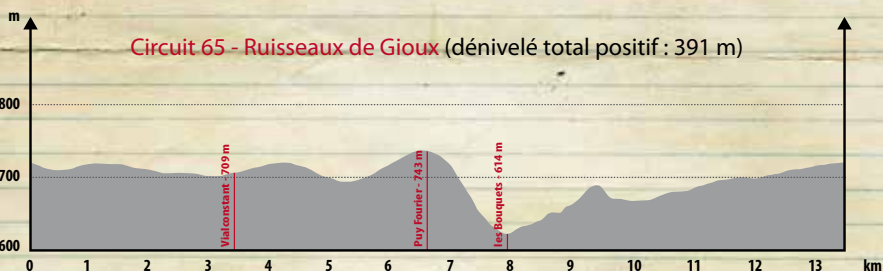

PROFIL ALTIMÉTRIQUE DES CIRCUITS

ESPACE VTT HAUTE-CORRÈZE

Circuit n° 65 : Ruisseaux de Gioux (13 km)

Circuit n° 67 : Gorges du Chavanon (29 km)

Départ : Merlines

Pavillon Office de Tourisme